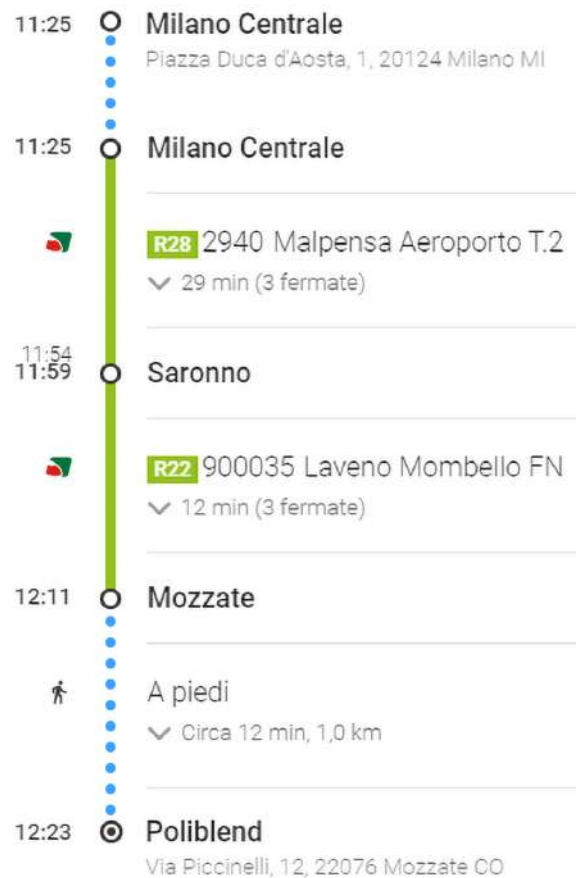

STAZIONE DI MILANO CENTRALE - ASCEND PERFORMANCE CENTER