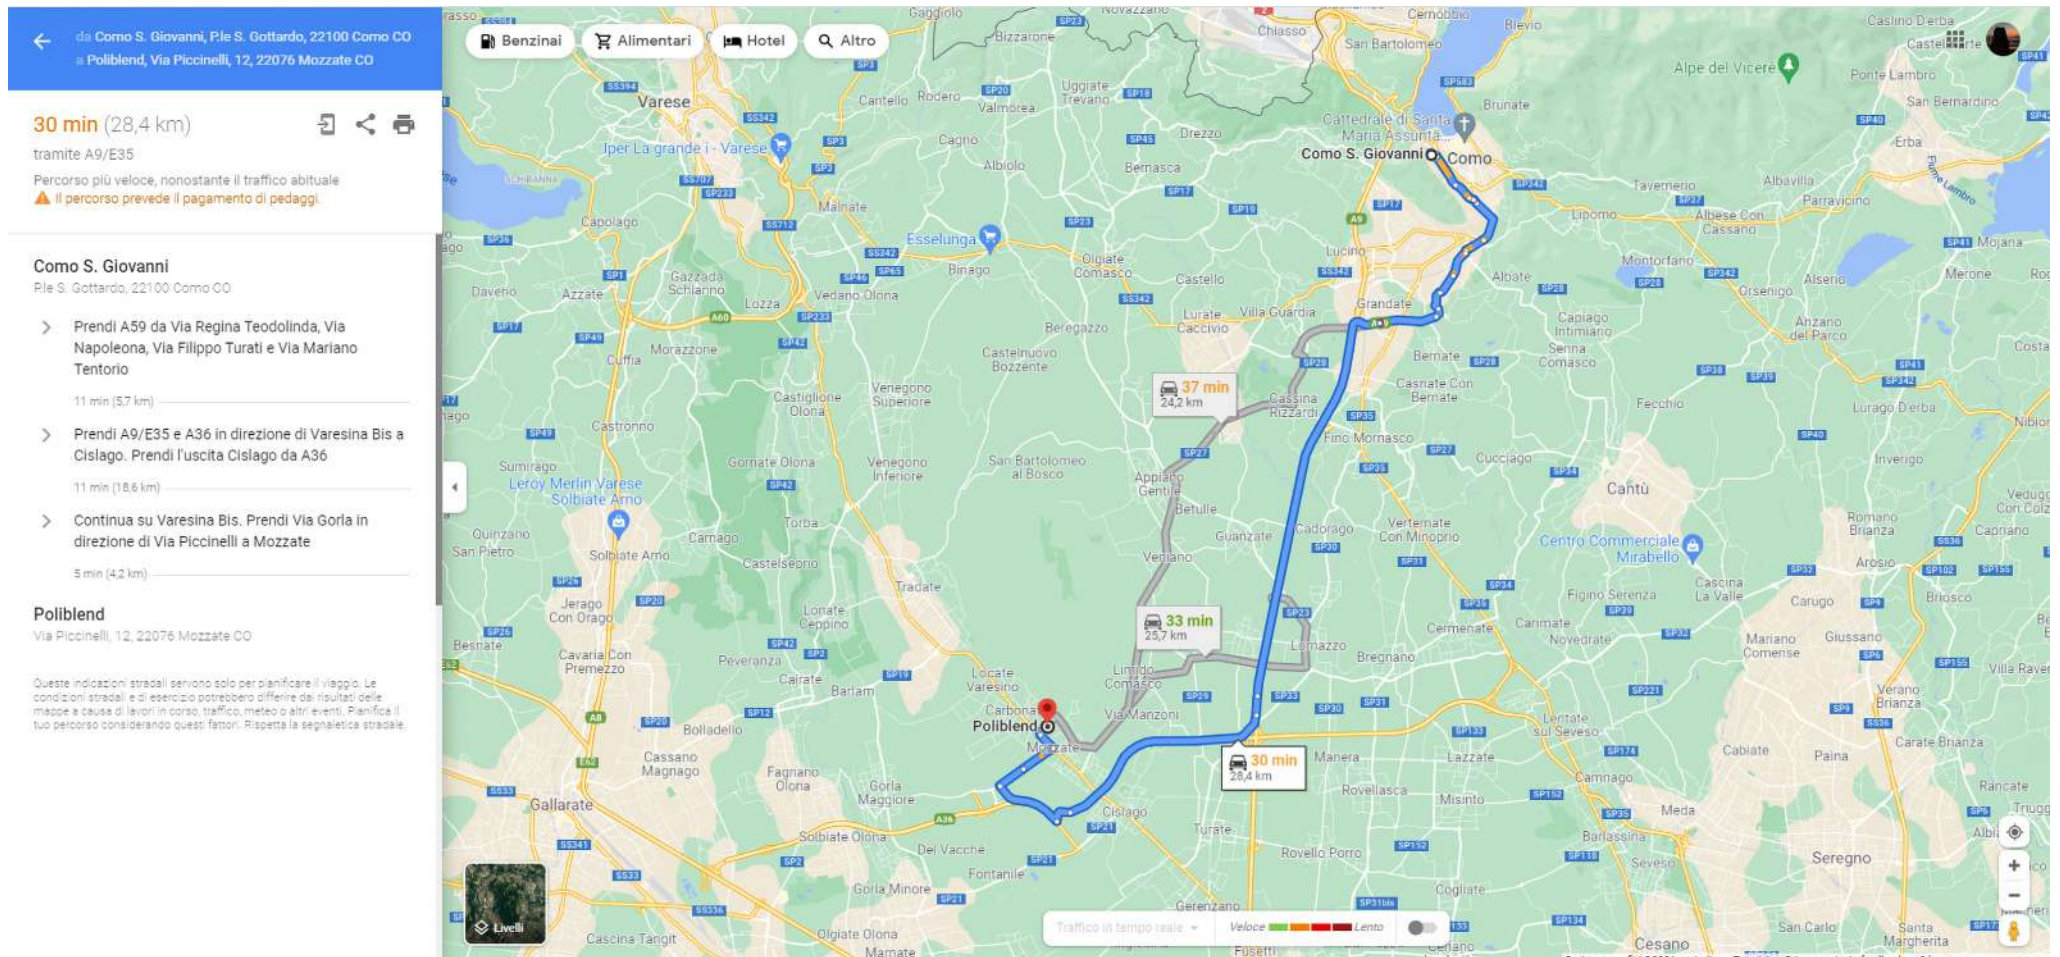

COMO - ASCEND PERFORMANCE CENTER