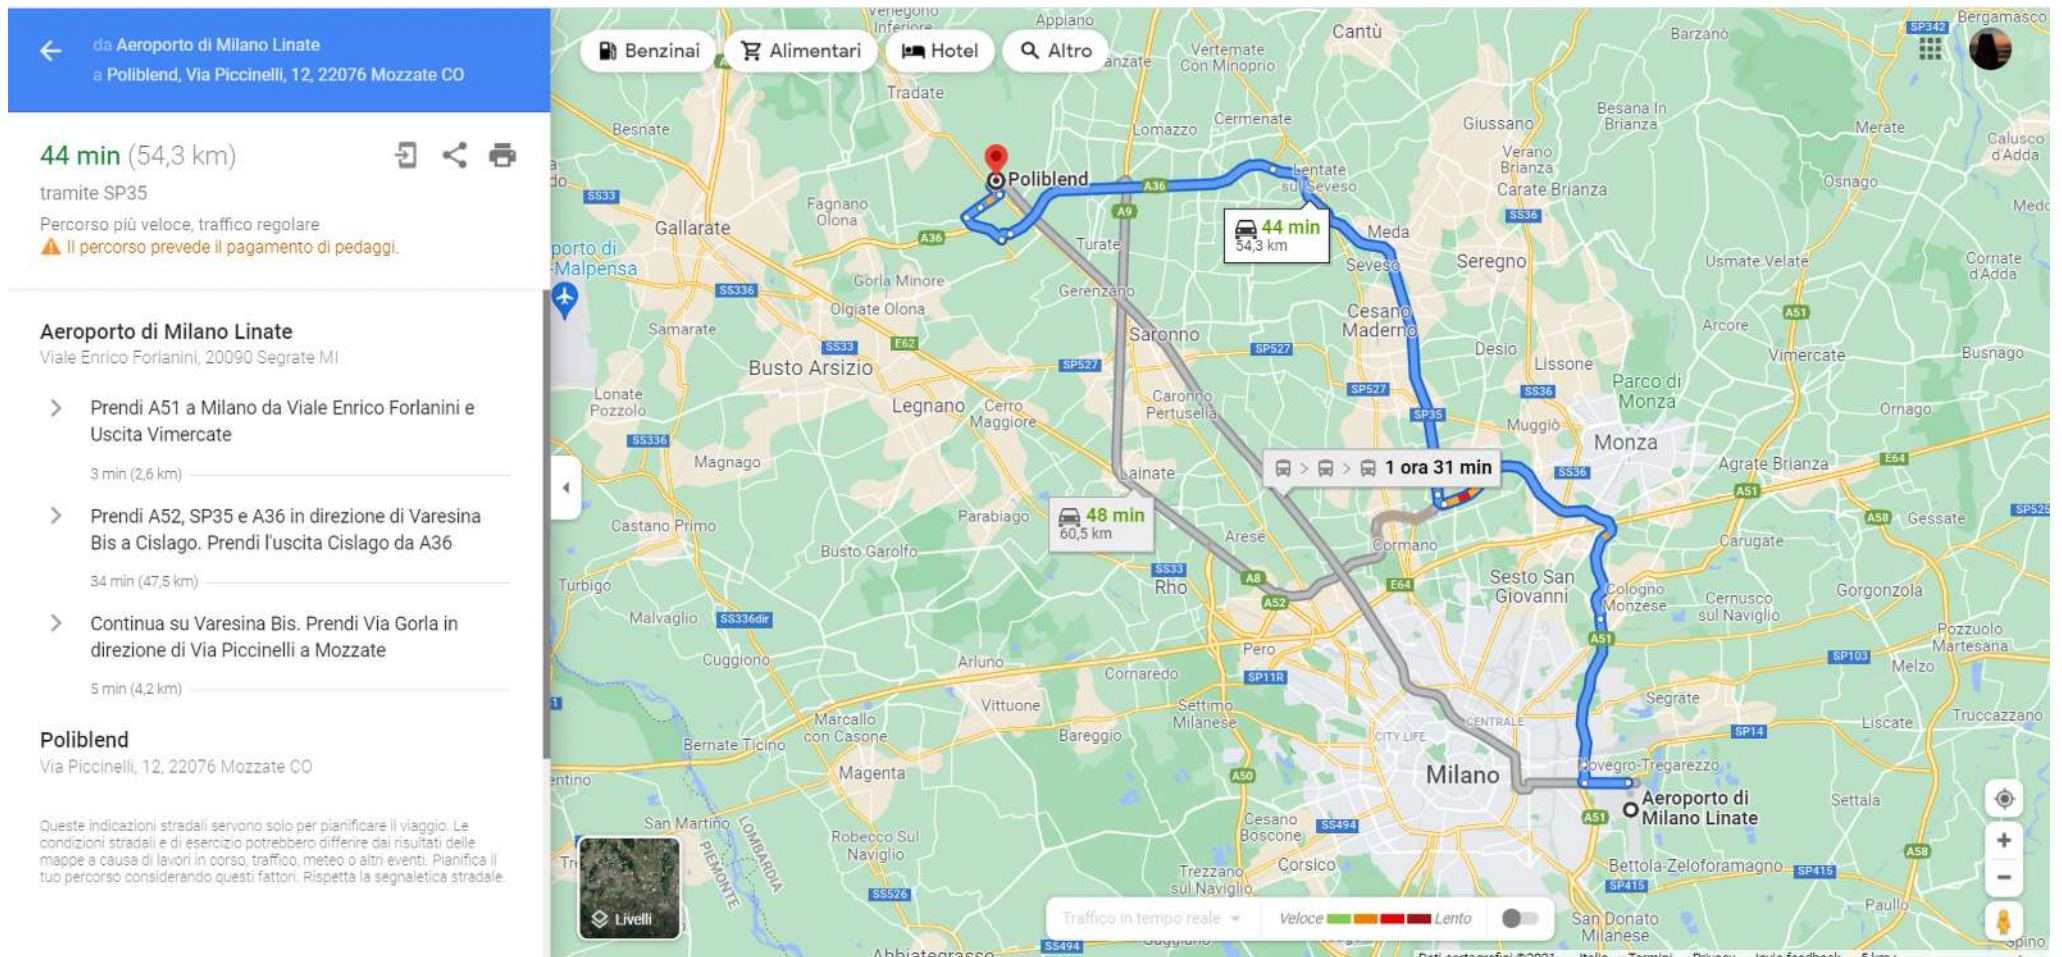

⚠ Fai attenzione: le indicazioni a piedi potrebbero non corrispondere sempre alle condizioni reali

Mozzate
22076 Mozzate CO

- ↑ Proceedi in direzione nordovest su Via Stazione verso Via Alcide De Gasperi
120 m
- ↶ Svolta a sinistra e prendi Via Fabio Filzi
300 m
- ↷ Svolta a destra e prendi Via Anna Frank
300 m
- ↷ Svolta a destra e prendi Via Piccinelli
160 m

The map displays a walking route from Mozzate Station to Poliblend. The route is highlighted in blue and consists of three segments, each labeled as 11 minutes and 900 meters. The route starts at Mozzate Station, goes west on Via Stazione, then south on Via Fabio Filzi, and finally east on Via Anna Frank to Poliblend. The map includes various landmarks and businesses such as Atikum Bar Sport, Basilico Rinaldo, Banca Carige, and Esso Mozzate. The Google Maps interface is visible at the bottom, showing the current location and search filters.

25 min (28,7 km)
tramite SS336
Percorso più veloce, traffico regolare
⚠ Il percorso prevede il pagamento di pedaggi.

Aeroporto di Milano-Malpensa
21010 Ferno, VA

- Prendi SS336dir a Somma lombardo
3 min (2,1 km)
- Guida da SS336 e A36 fino a Mozzate. Prendi l'uscita verso Mozzate da A36
16 min (23,6 km)
- Prendi Via Como e Via Gorla in direzione di Via Piccinelli a Mozzate
5 min (3,0 km)

Traffico in tempo reale | Veloce | Lento

Dati cartografici ©2021 Italia Termini Privacy Invia feedback 2 km

AEROPORTO LINATE - ASCEND PERFORMANCE CENTER

AEROPORTO BERGAMO - ASCEND PERFORMANCE CENTER

← da Il Caravaggio Orio al Serio International Airport a Poliblend, Via Piccinelli, 12, 22076 Mozzate CO