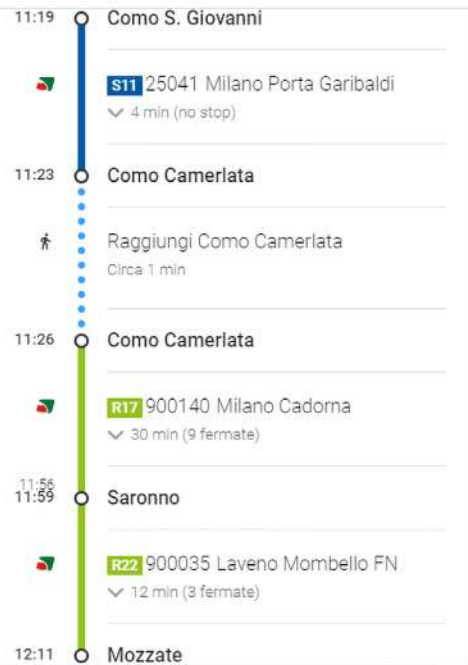

STAZIONE DI COMO - ASCEND PERFORMANCE CENTER

11:19 - 12:23 (1 ora 4 min)

RE80 **S11** **RE80** > **R17** > **R22**

>

11:19 da Como S. Giovanni

13 min

[AGGIUNGI AL CALENDARIO](#)

[ESPLORA ORARI](#)