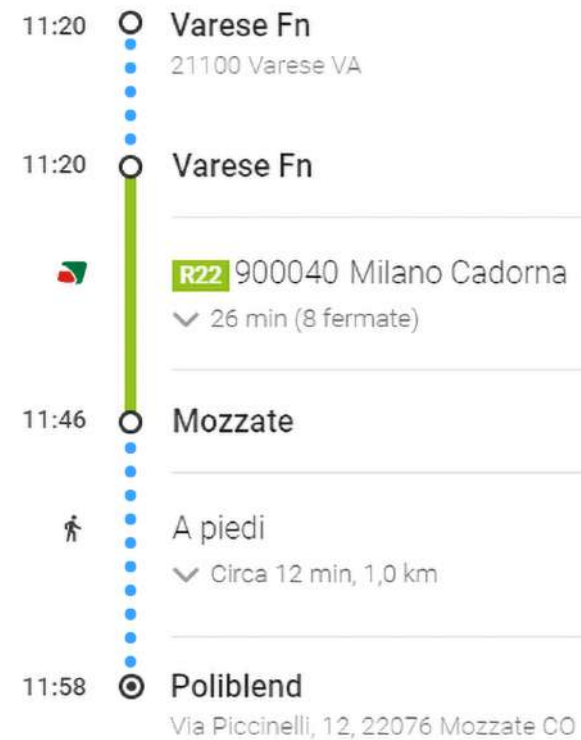

STAZIONE DI VARESE - ASCEND PERFORMANCE CENTER