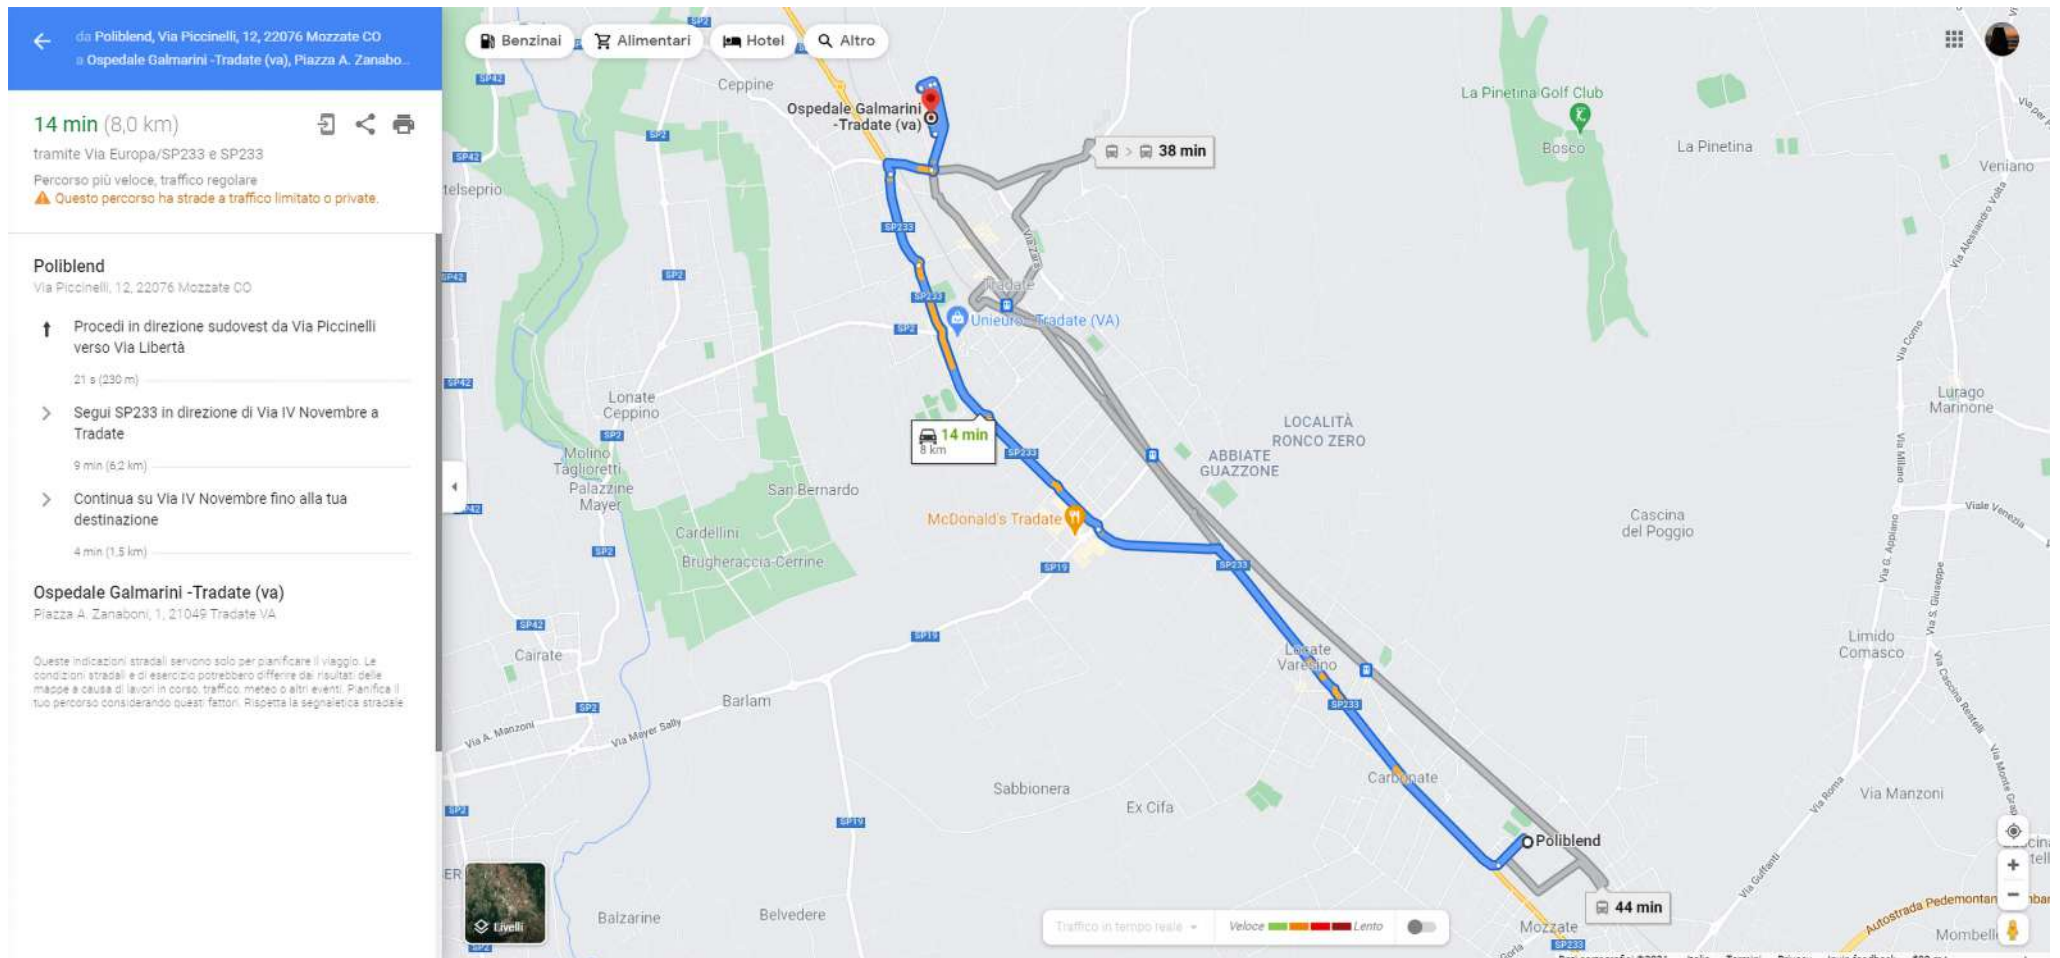

ASCEND PERFORMANCE CENTER- OSPEDALE TRADATE