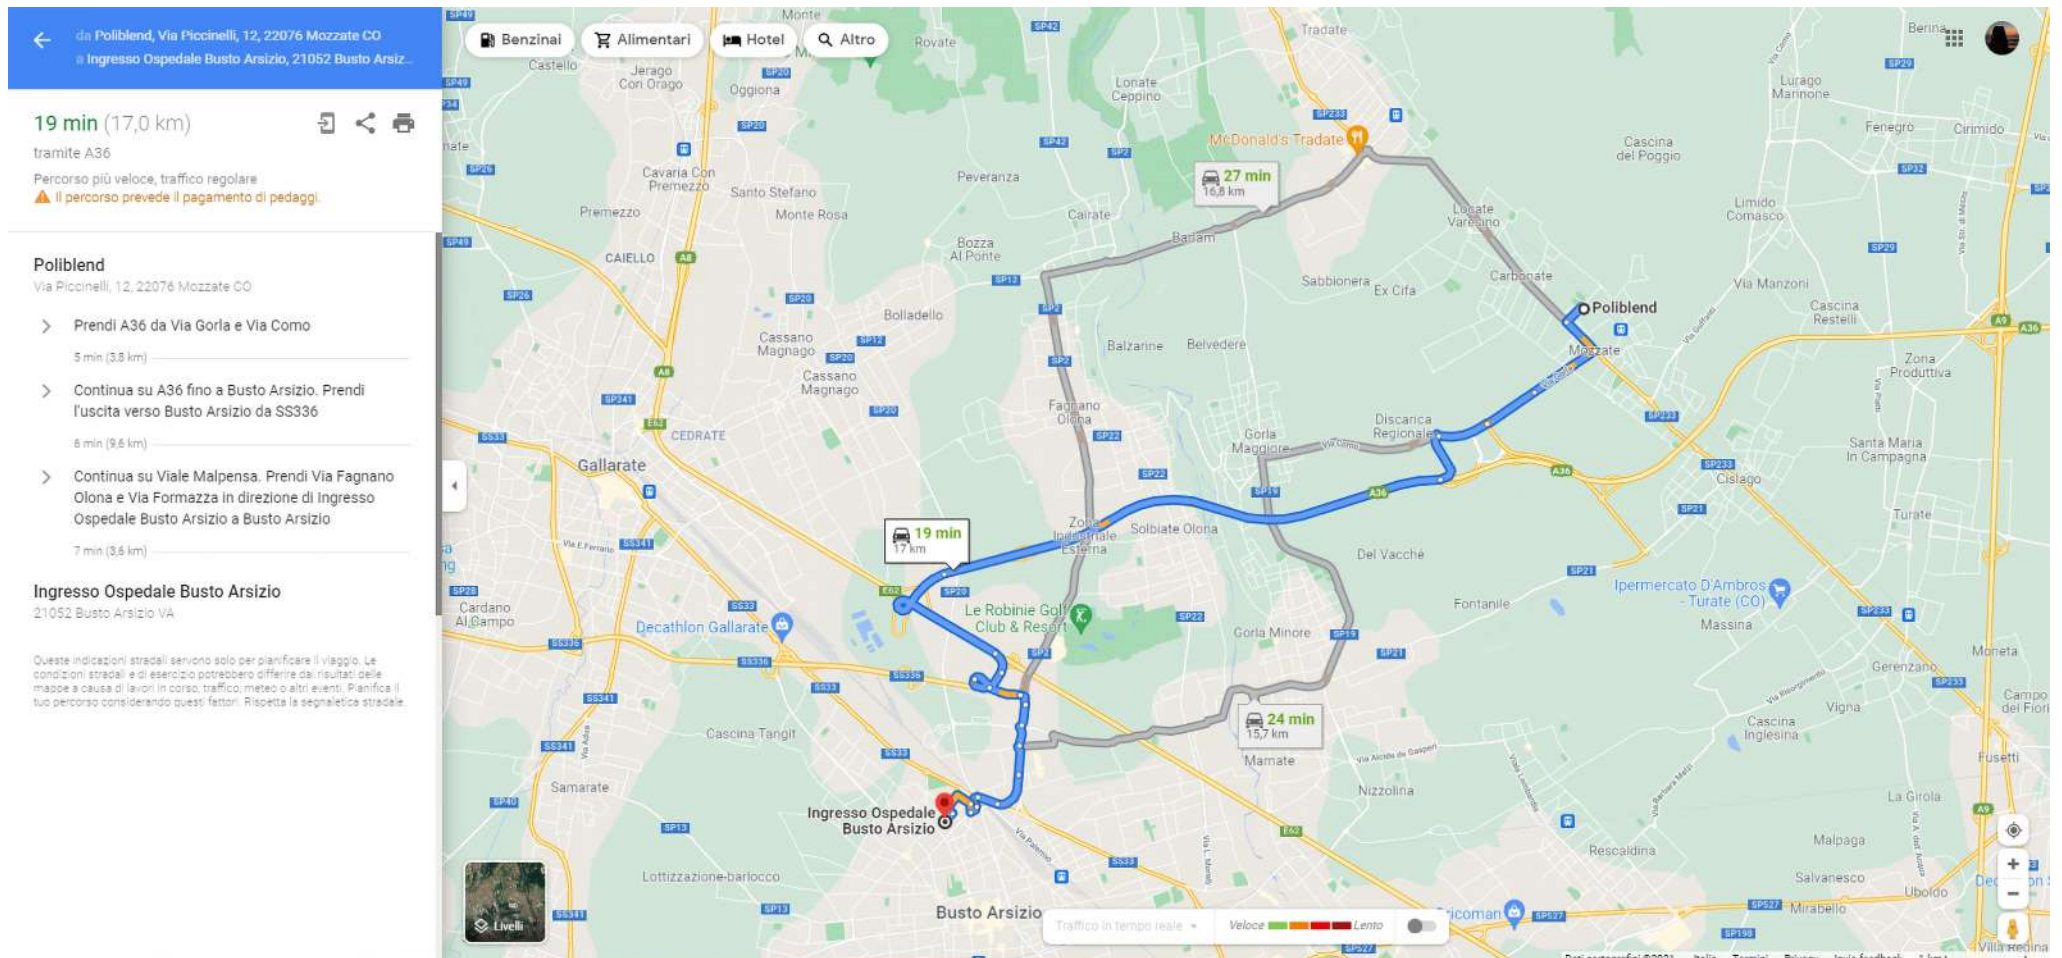

ASCEND PERFORMANCE CENTER- OSPEDALE BUSTO ARSIZIO

ASCEND PERFORMANCE CENTER- OSPEDALE TRADATE

ASCEND PERFORMANCE CENTER - HOTEL

Hotel 🔍 📍 ✕

[Torna ai risultati](#)

89 €
06-07 set

Hotel delle Fiere

4,0 ★★★★★ 539 recensioni · Hotel a 4 stelle